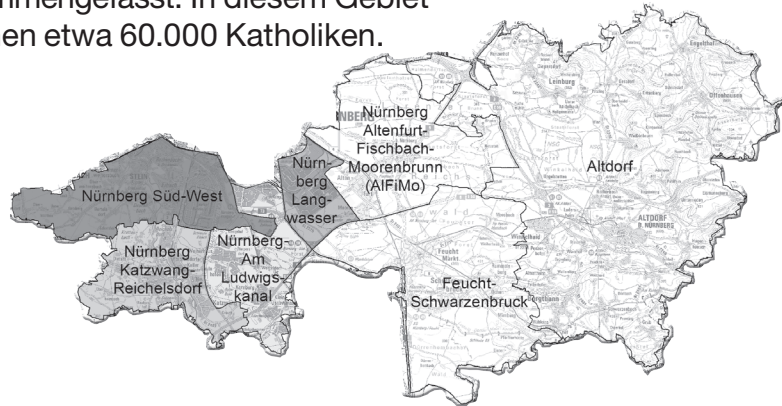

# BISCHÖFLICHES DEKANAT NÜRNBERG-SÜD

Das Bischöfliche Dekanat Nürnberg-Süd ist eines von acht Dekanaten des Bistums Eichstätt. Es umfasst mit einer Fläche von etwa 413 km<sup>2</sup> weitgehend den im Bistum Eichstätt liegenden südlichen Teil der Stadt Nürnberg, Gebiete des Landkreises Nürnberger Land und einige Orte in angrenzenden Landkreisen im Regierungsbezirk Mittelfranken. Die 21 Pfarreien sind in sieben Pastoralräume zusammengefasst. In diesem Gebiet wohnen etwa 60.000 Katholiken.